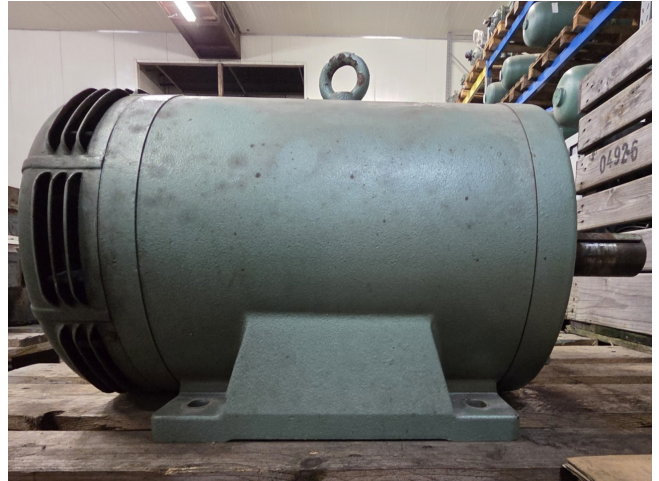

# Schorch KN5200L-BB011-Z

## Specifications

Marca	Schorch
Tipo	KN5200L-BB011-Z
kW	45
RPM	1450
Size & Weight	740x470x510 mm (LxWxH)
50 Hz / 60 Hz	50 Hz
Stock	1